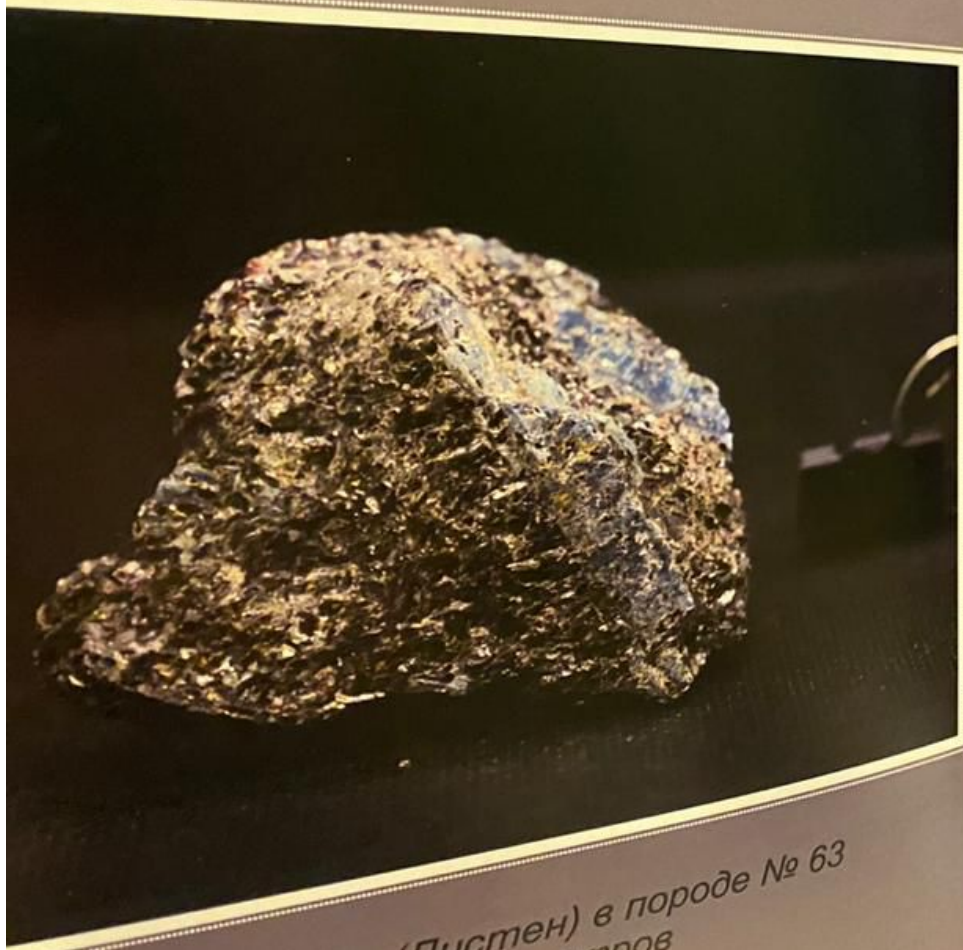

Всегда ваши, юные геологи -  
Гриша, Миша и Даша

Москва  
2019 год

Григорий Топорев

Михаил Соколов

Дарья Плитюк

Республика Карелия  
Лоухский район

Кианит (Дистен) в породе № 63  
Хит-остров

Полевой шпат  
№ 60  
поселок  
Хетоламбино